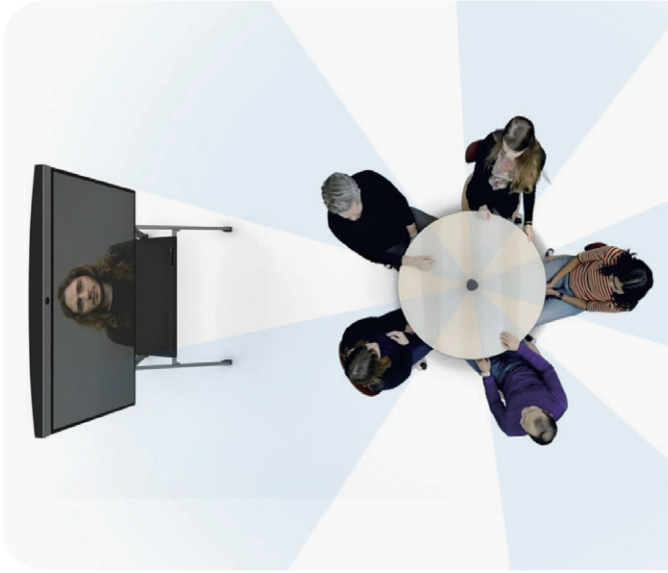

neat.center

方方面面 一瀆無遺

Don't miss a thing.

Neat Center 是一款輔助設備，擴展了 Neat 設備和 Neat Symmetry 的功能，使遠端會議參與者能夠享受增強的會議背景和互動體驗，從而實現更具包容性的混合會議體驗。

它讓遠端參與者能更緊密地跟隨會議對話，清晰地聽見和看見他們在辦公室內的隊友或其他人，即使這些人在房間裡離主要設備較遠或面向內部進行討論。

neat.

 棋峻有限公司
ALEN SERVICE INC.

更廣的視野 Broader vision.

通過增加三個鏡頭，為遠端與會者提供更廣闊的視野，實現 360° 的視訊會議體驗，讓他們在房間內的人相互交談且背對主要視頻設備時，仍能清楚地看到整個會議過程。

靈活的擺放 Flexible placement.

您可以將 Neat Center 放在桌上、安裝在牆上或懸掛在上方，根據您的會議室需求進行靈活配置。Neat Center 的 360 度視聽技術會動態校準周圍環境並掃描房間內的人員，為遠端與會者提供最佳的聲音和視覺體驗。

更清晰的音質 Clearer sound.

通過全向 16 麥克風陣列，實現房間內的最佳音頻拾取，讓遠端參與者能更清晰地聽到會議對話。

簡單設置 Simple setup.

只需一條網路和電源線即可完成簡單設置，讓 Neat Center 與您的 Neat Bar 或 Neat Board 協同工作，將遠端參與者的視聽體驗擴展至房間中央。

A black cylindrical camera with various features highlighted by icons and text. The top has a textured cap. The body has a lens, an LED ring, and a microphone array. The bottom has a mounting bracket.

3

Cameras

360° FOV

3x wide-angle camera

16 mic array

Individual framing

PoE

Power supply