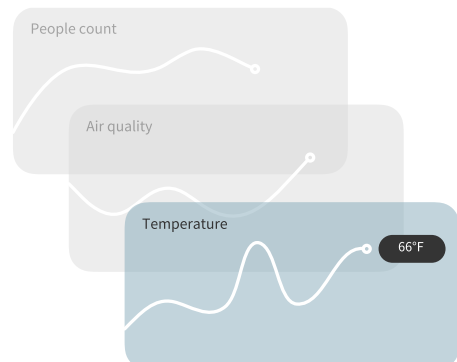

即開即用

Just works.

當您走進房間時，Neat Bar 會自動啟動，立即打開您的會議室顯示器並為您登記進入房間。隨後，只需輕觸一下，您便可以無線共享屏幕或開始會議。除了卓越的音頻和視頻質量外，Neat Bar 還具有一系列獨特的功能，如下：

Neat Symmetry 使遠端參與者能夠在屏幕上均等地看到會議室內的每個人，實現更具包容性、細節更豐富且接近真實大小的互動。此外，該功能會自動框選並跟蹤每位在場參與者，這意味著人們可以站起來舒展身體或四處走動以促進健康，同時仍能完全參與會議。因此，他們能夠在更長時間內保持精力充沛、專注和高效。最後，Neat Audio 結合了先進的音頻處理技術，增強了人聲拾取，同時消除了如風扇或空調等分散注意力的噪音。同時，Neat Boundary 允許您設置會議空間的寬度和深度，以避免攝像頭誤檢測、誤自動框選和跟蹤與視頻通話無關的人員。

完全管理與支持

Fully managed and supported.

Neat Board 配備了一系列獨特功能。例如，Neat Sense* 幫助您控制和監測室內空氣品質、濕度（健康的室內濕度範圍是 30-50%，低濕度會加速流感病毒的傳播）、二氧化碳及有機化合物濃度（如氣味和異味等）。此外，它還能讓您看到房間內是否有人，以及具體人數，確保您始終保持正確的社交距離措施。

120° FOV

Wide angle camera