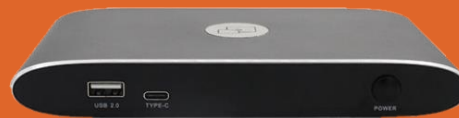

WE ARE READY !

ASi-2000 為全台首創可完整支援所有原生投影協定並同時提供 HDMI 按鍵式發射器的無線投影伺服器。擁有 ASi-2000，無線投影將變得更多元，更有效率。

- Miracast
- Airplay
- Chromecast built-in
- HDMI 隨插即用按鍵 (x 1)
- Type-C 隨插即用按鍵 (可選購)

ASi-2000

不需 與企業或學校的網路整合，主機上電即可使用。

不需 安裝任何第三方軟體，
WIN + K 即可輕鬆地執行投影。

不需 學習，將 HDMI 發射器
插入筆電，即可立即分享。

ASi-2000 規格表

品牌	ALEN SERVICE INC.
型號	ASi-2000 (單按鍵版), ASi-2000P (雙按鍵版)
相容作業系統	Windows 10+ macOS 10.15+ iOS 12 Android 8.1+
原生投影協定	Miracast, Airplay, Chromecast built-in
影像輸出解析度	3840 x 2160@60Hz, 3840 x 2160@30Hz, 1920 x 1080@60Hz, 1280 x 720@60Hz
影像輸出介面	HDMI
聲音輸出介面	HDMI, 3.5mm Audio Jack
無線網路介面	(主網卡) WiFi IEEE 802.11b/g/n/ac (副網卡) WiFi Direct IEEE 802.11ac
無線網路頻段	2.4GHz / 5GHz 切換式雙頻設計
有線網路介面	10/100M RJ-45 LAN
其他 I/O 介面	USB Type-A x 2, USB Type-C x 1
相關認證	BSMI, NCC
原廠保固	二年